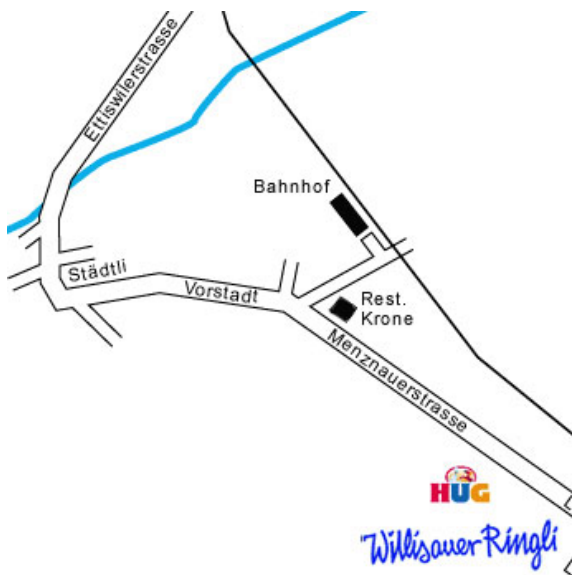

Gehört einfach dazu.

So finden Sie uns in Willisau.

Mit dem Auto

Von Basel, Bern, Zürich kommend, fahren Sie auf der Autobahn Richtung Luzern und wählen die Ausfahrt Dagmersellen. Über Schötz erreichen Sie Willisau. Am Ortseingang befindet sich ein Kreisell, den Sie Richtung «Städtli» verlassen. Auf dieser Strasse fahren Sie nun am Stadttor vorbei Richtung Menznau und sehen nach rund 500 m auf der rechten Seite die Willisauer «Ringli»-runden Fenster unseres Fabrikladens - herzlich willkommen bei der Firma HUG. Wir freuen uns auf Ihren Besuch.

Aus der Innerschweiz kommend, fahren Sie am einfachsten über Wolhusen. Am Ortseingang Willisau biegen Sie links ab Richtung «Städtli» und sehen nach rund 200 m auf der linken Seite die Willisauer «Ringli»-runden Fenster unseres Fabrikladens. Auch aus dieser Richtung kommend heissen wir Sie herzlich willkommen und freuen uns auf Ihren Besuch.

Mit dem Zug

Verlassen Sie den Bahnhof durch die Unterführung. Gehen Sie vor dem Bahnhofgebäude links und folgen der Bahnlinie bis zum Bahnübergang (Landi-Gebäude). Dort gehen Sie nach rechts bis zum Restaurant Krone und biegen dann links in die alte Kantonstrasse Richtung Menznau ab. Nach rund 200 m sehen Sie auf der rechten Seite die Willisauer «Ringli»-runden Fenster unseres Fabrikladens - herzlich willkommen bei der Firma HUG. Wir freuen uns auf Ihren Besuch.