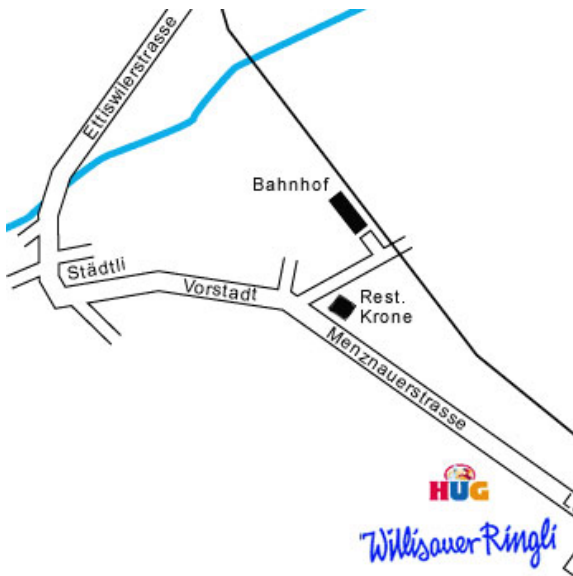

So finden Sie uns in Willisau.

Mit dem Auto

Von Basel, Bern, Zürich kommend, fahren Sie auf der Autobahn Richtung Luzern und wählen die Ausfahrt Dagmersellen. Über Schötz erreichen Sie Willisau. Am Ortseingang befindet sich ein Kreisell, den Sie Richtung «Städtli» verlassen. Auf dieser Strasse fahren Sie nun am Stadttor vorbei Richtung Menznau und sehen nach rund 500 m auf der rechten Seite die Willisauer «Ringli»-runden Fenster unseres Fabrikladens – herzlich willkommen bei der Firma HUG. Wir freuen uns auf Ihren Besuch.

Aus der Innerschweiz kommend, fahren Sie am einfachsten über Wolhusen. Am Ortseingang Willisau biegen Sie links ab Richtung «Städtli» und sehen nach rund 200 m auf der linken Seite die Willisauer «Ringli»-runden Fenster unseres Fabrikladens. Auch aus dieser Richtung kommend heissen wir Sie herzlich willkommen und freuen uns auf Ihren Besuch.

Mit dem Zug

Verlassen Sie den Bahnhof durch die Unterführung. Gehen Sie vor dem Bahnhofgebäude links und folgen der Bahnlinie bis zum Bahnübergang (Landi-Gebäude). Dort gehen Sie nach rechts bis zum Restaurant Krone und biegen dann links in die alte Kantonstrasse Richtung Menznau ab. Nach rund 200 m sehen Sie auf der rechten Seite die Willisauer «Ringli»-runden Fenster unseres Fabrikladens – herzlich willkommen bei der Firma HUG. Wir freuen uns auf Ihren Besuch.