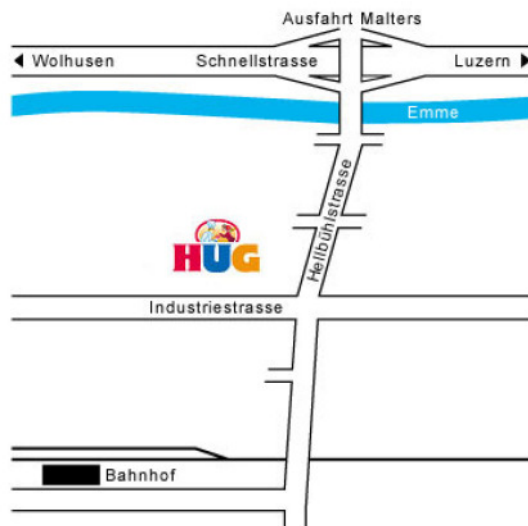

## Comment nous trouver à Malters.

### En voiture

Vous vous trouvez sur la route réservée aux automobiles de Lucerne ou de Wolhusen, direction Malters, et sortez à Malters. Si vous venez de Lucerne, vous tournez à gauche, de Wolhusen, à droite, direction Malters. Sur la droite, au bout de 100 m environ, vous voyez un grand sachet de biscuits de 5 m de hauteur - bienvenue chez HUG. Nous sommes heureux de votre visite.

### En train

Vous descendez à la gare de Malters. Vous empruntez le passage sur les voies et marchez pendant environ 2 minutes sur 100 m en descendant légèrement, direction la route réservée aux automobiles. Vous apercevez déjà de loin un grand sachet de biscuits de 5 m de hauteur - bienvenue chez HUG. Nous sommes heureux de votre visite.